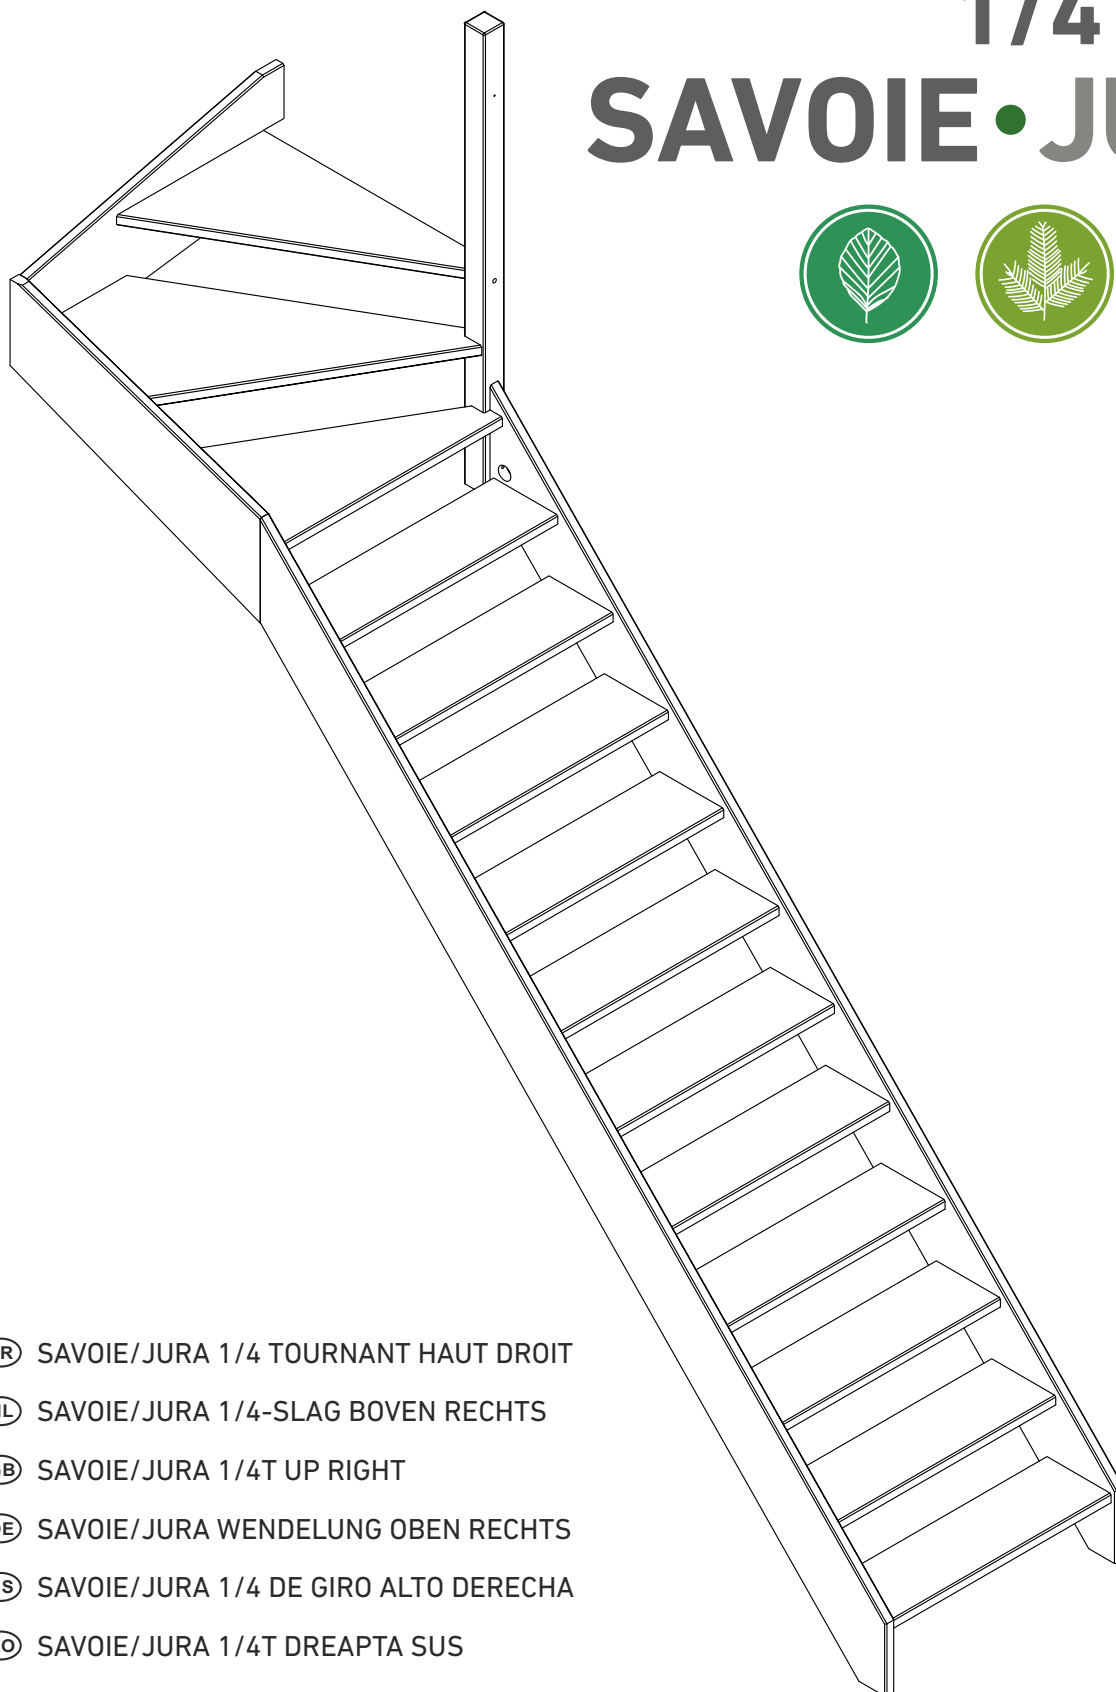

# 1/4T<sup>haut</sup> SAVOIE • JURA

- Ⓡ SAVOIE/JURA 1/4 TOURNANT HAUT DROIT
- ⓃL SAVOIE/JURA 1/4-SLAG BOVEN RECHTS
- ⓖB SAVOIE/JURA 1/4T UP RIGHT
- ⓃE SAVOIE/JURA WENDELUNG OBEN RECHTS
- ⓃS SAVOIE/JURA 1/4 DE GIRO ALTO DERECHA
- ⓇO SAVOIE/JURA 1/4T DREAPTA SUS

<b>01</b> 31x596x859 mm x1  SAVOIE 70012074 JURA 70012044	<b>02</b> 31x461,4x878,5 mm x1  SAVOIE 70012075 JURA 70012045	<b>03</b> 31x505x782 mm x1  SAVOIE 70012076 JURA 70012046	<b>05</b> 31x505x782 mm x1  SAVOIE 70012077 JURA 70012047	<b>07</b> Ø40 x 6 mm x10+1  70031053	<b>09</b> Ø12 x 6 mm x10+1  70031053	<b>11</b> Ø8 x 70 mm x7  70031053
<b>04</b> 31x788x831 mm x1  SAVOIE 70012078 JURA 70012048	<b>06</b> 70x70x1370 mm x1  70031053	<b>08</b> Ø20 x 6 mm x2  70031053	<b>10</b> Ø8 x 110 mm x1  70031053	<b>12</b> Ø8 x 70 mm x1  70031053		
<b>13</b> Ø8 x 110 mm x1  70031053	<b>14</b> 1.5x11x18.6mm x11  70031053	<b>15</b> M8 x11  70031053	<b>16</b> Ø20x55mm x1  70031053	<b>17</b> Ø5x60mm x9+1  70031053	<b>18</b> 18x206x770 mm x1  70031053	

# 1

**5**

**6**

**7**

18 - JURA 70012026\*  
SAVOIE 70012056\*

**8**

JURA 70012025\*  
SAVOIE 70012055\* 2\*

JURA 70012024\*  
SAVOIE 70012054\* 1\*