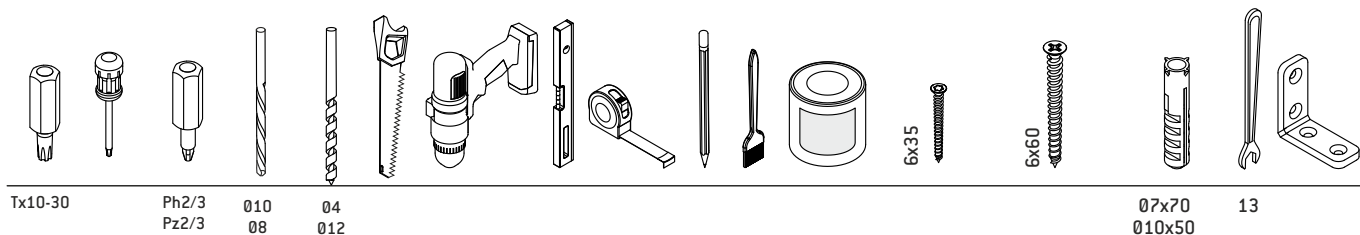

01 31x596x859 mm x1 SAVOIE 70012074 JURA 70012044	02 31x461,4x878,5 mm x1 SAVOIE 70012075 JURA 70012045	03 31x505x782 mm x1 SAVOIE 70012076 JURA 70012046	05 31x505x782 mm x1 SAVOIE 70012077 JURA 70012047	07 Ø40 x 6 mm x10+1 70031053	09 Ø12 x 6 mm x10+1 70031053	11 Ø8 x 70 mm x7 70031053
04 31x788x831 mm x1 SAVOIE 70012078 JURA 70012048	06 70x70x1370 mm x1 70031053	08 Ø20 x 6 mm x2 70031053	10 Ø8 x 110 mm x1 70031053	12 Ø8 x 70 mm x1 70031053		
13 Ø8 x 110 mm x1 70031053	14 1.5x11x18.6mm x11 70031053	15 M8 x11 70031053	16 Ø20x55mm x1 70031053	17 Ø5x60mm x9+1 70031053	18 18x206x770 mm x1 70031053	

1