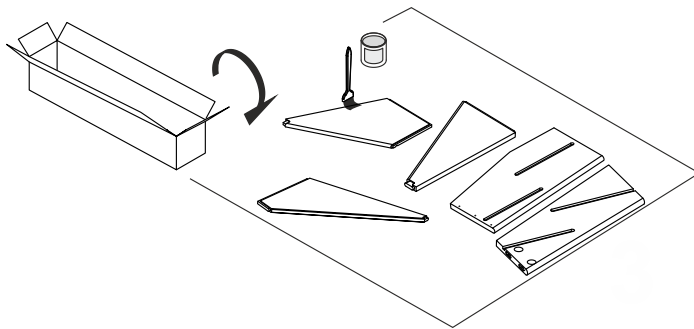

01 31x596x859 mm x1 SAVOIE 70012074 JURA 70012044	02 31x461,4x878,5 mm x1 SAVOIE 70012075 JURA 70012045	03 31x505x782 mm x1 SAVOIE 70012076 JURA 70012046	05 31x505x782 mm x1 SAVOIE 70012077 JURA 70012047	07 Ø40 x 6 mm x10+1 70031053	09 Ø12 x 6 mm x10+1 70031053	11 Ø8 x 70 mm x7 70031053
04 31x788x831 mm x1 SAVOIE 70012078 JURA 70012048	06 70x70x1370 mm x1 70031053	08 Ø20 x 6 mm x2 70031053	10 Ø8 x 110 mm x1 70031053	12 Ø8 x 70 mm x1 70031053		
13 Ø8 x 110 mm x1 70031053	14 1.5x11x18.6mm x11 70031053	15 M8 x11 70031053	16 Ø20x55mm x1 70031053	17 Ø5x60mm x9+1 70031053	18 18x206x770 mm x1 70031053	

1